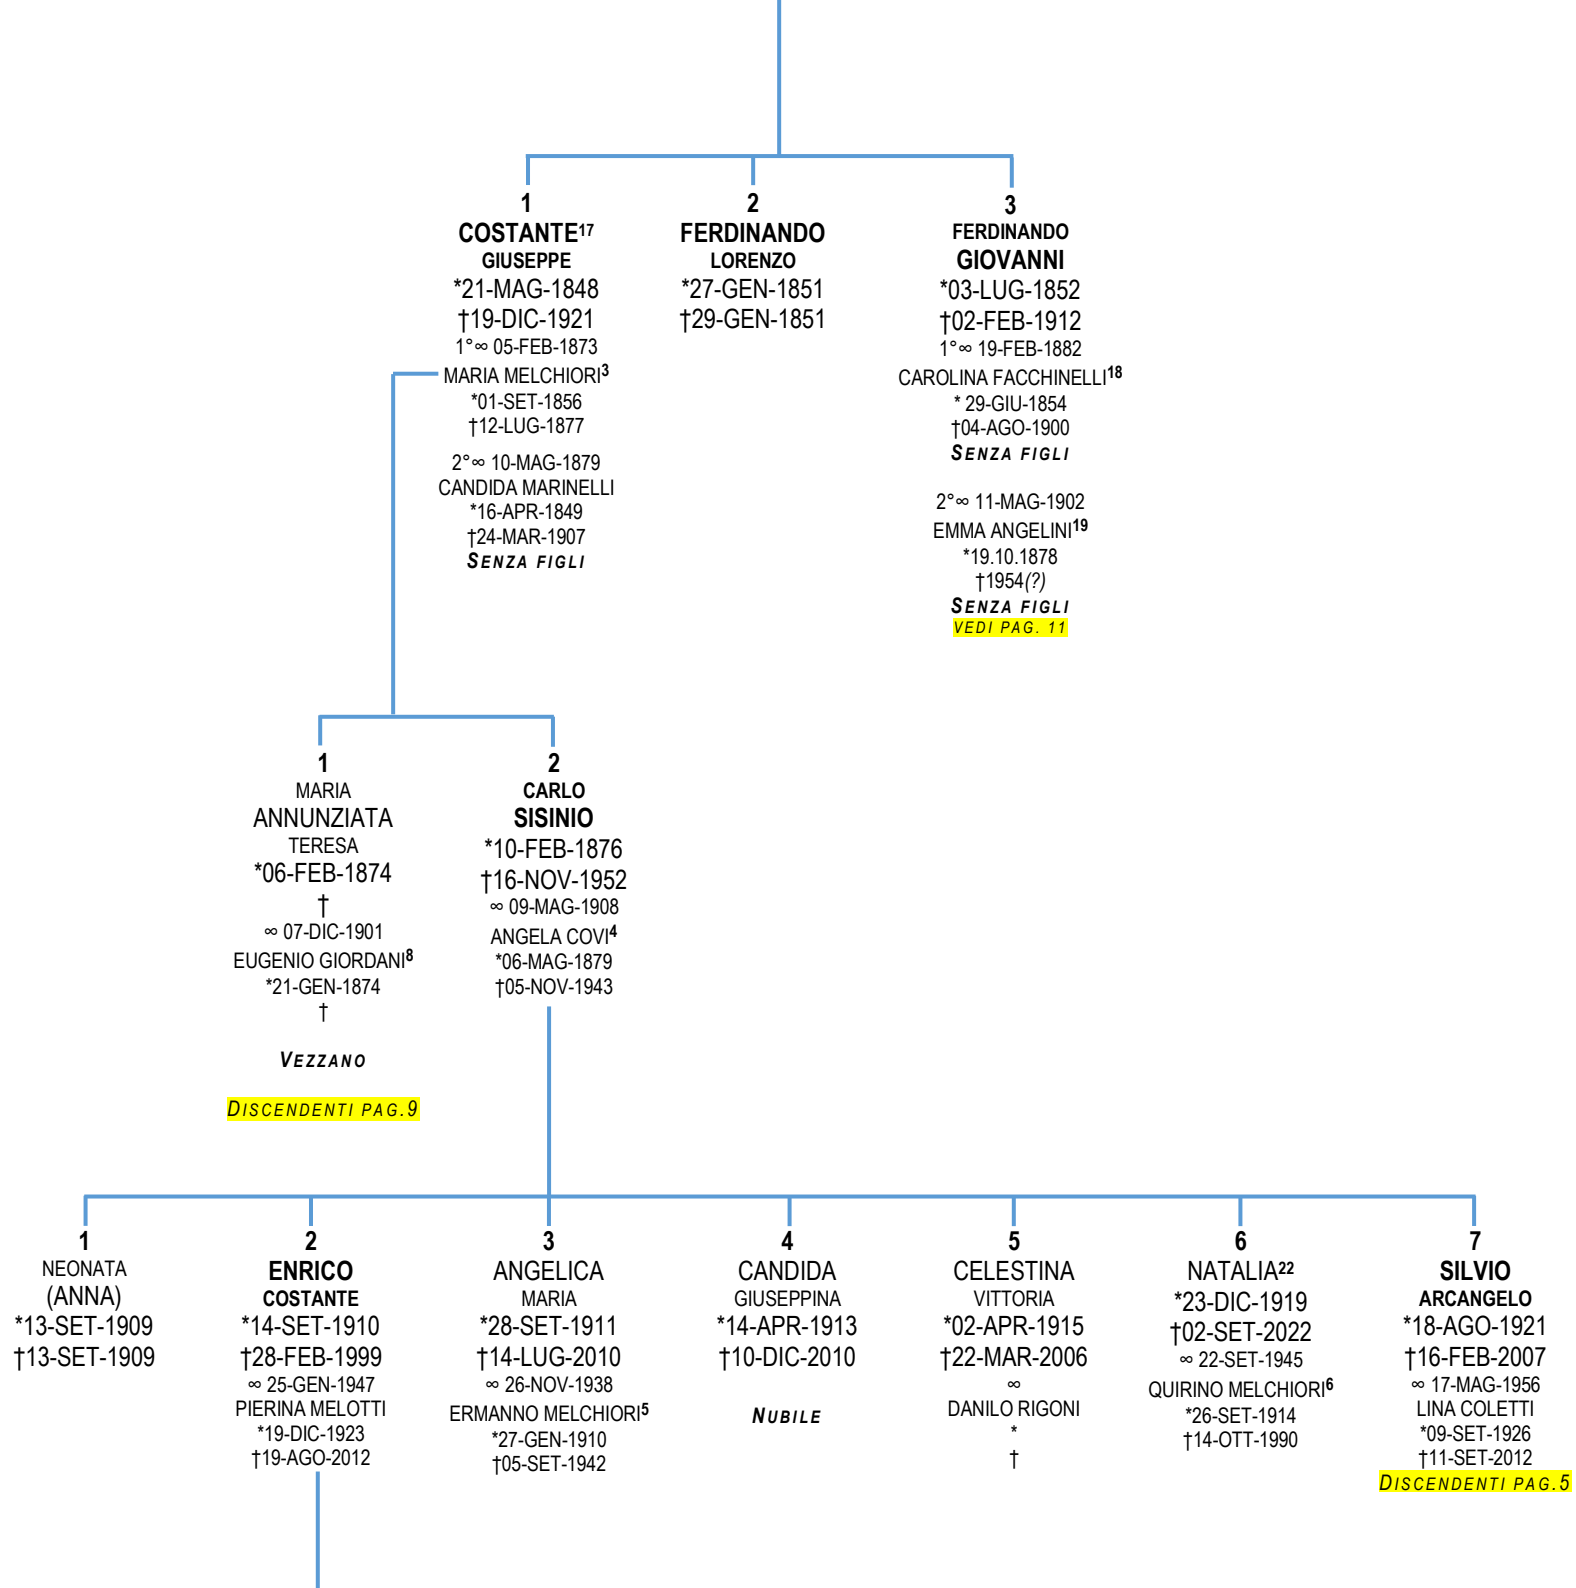

# MELCHIORI «BIANI» TUENETTO

DA PAG. 3

DISCENDENTI  
GIROLAMO E MARIA

DA PAG. 2

**GIROLAMO**  
\*15-OTT-1750  
†  
∞ 21-AGO-1783  
MARIA FRASNELLI<sup>9</sup>

\*

†

DA PAG. 2

**SIMONE  
VIGILIO**  
\*29-SET-1821  
†  
∞  
BARBERA CONCI  
\*06-LUG-1823  
†

Nota<sup>1</sup>: Maria Rosa morì a Quetta di Campodenno;

DISCENDENTI  
**PIETRO E MARGARITA PEZZI**  
 DA PAG. 2

DA PAG. 2

†

∞ 07-DIC-1901  
 ANNUNZIATA MELCHIORI  
 \*06-FEB-1874

†

†

†

†

ANTONIO MAZZUCATO  
 \*1907  
 †27-GEN-1986

ANGELINI EMMA «ZANELA»  
VEZZANO

**Nota<sup>1</sup>:** Nel libro dei matrimoni della Parrocchia di Torra, Lucia Filippi è registrata con «*d'Albian*», ovvero da Albiano (Valle di Cembra);

**Nota<sup>2</sup>:** Teresa Melchiori si presume fu Lorenzo e Maria Battan;