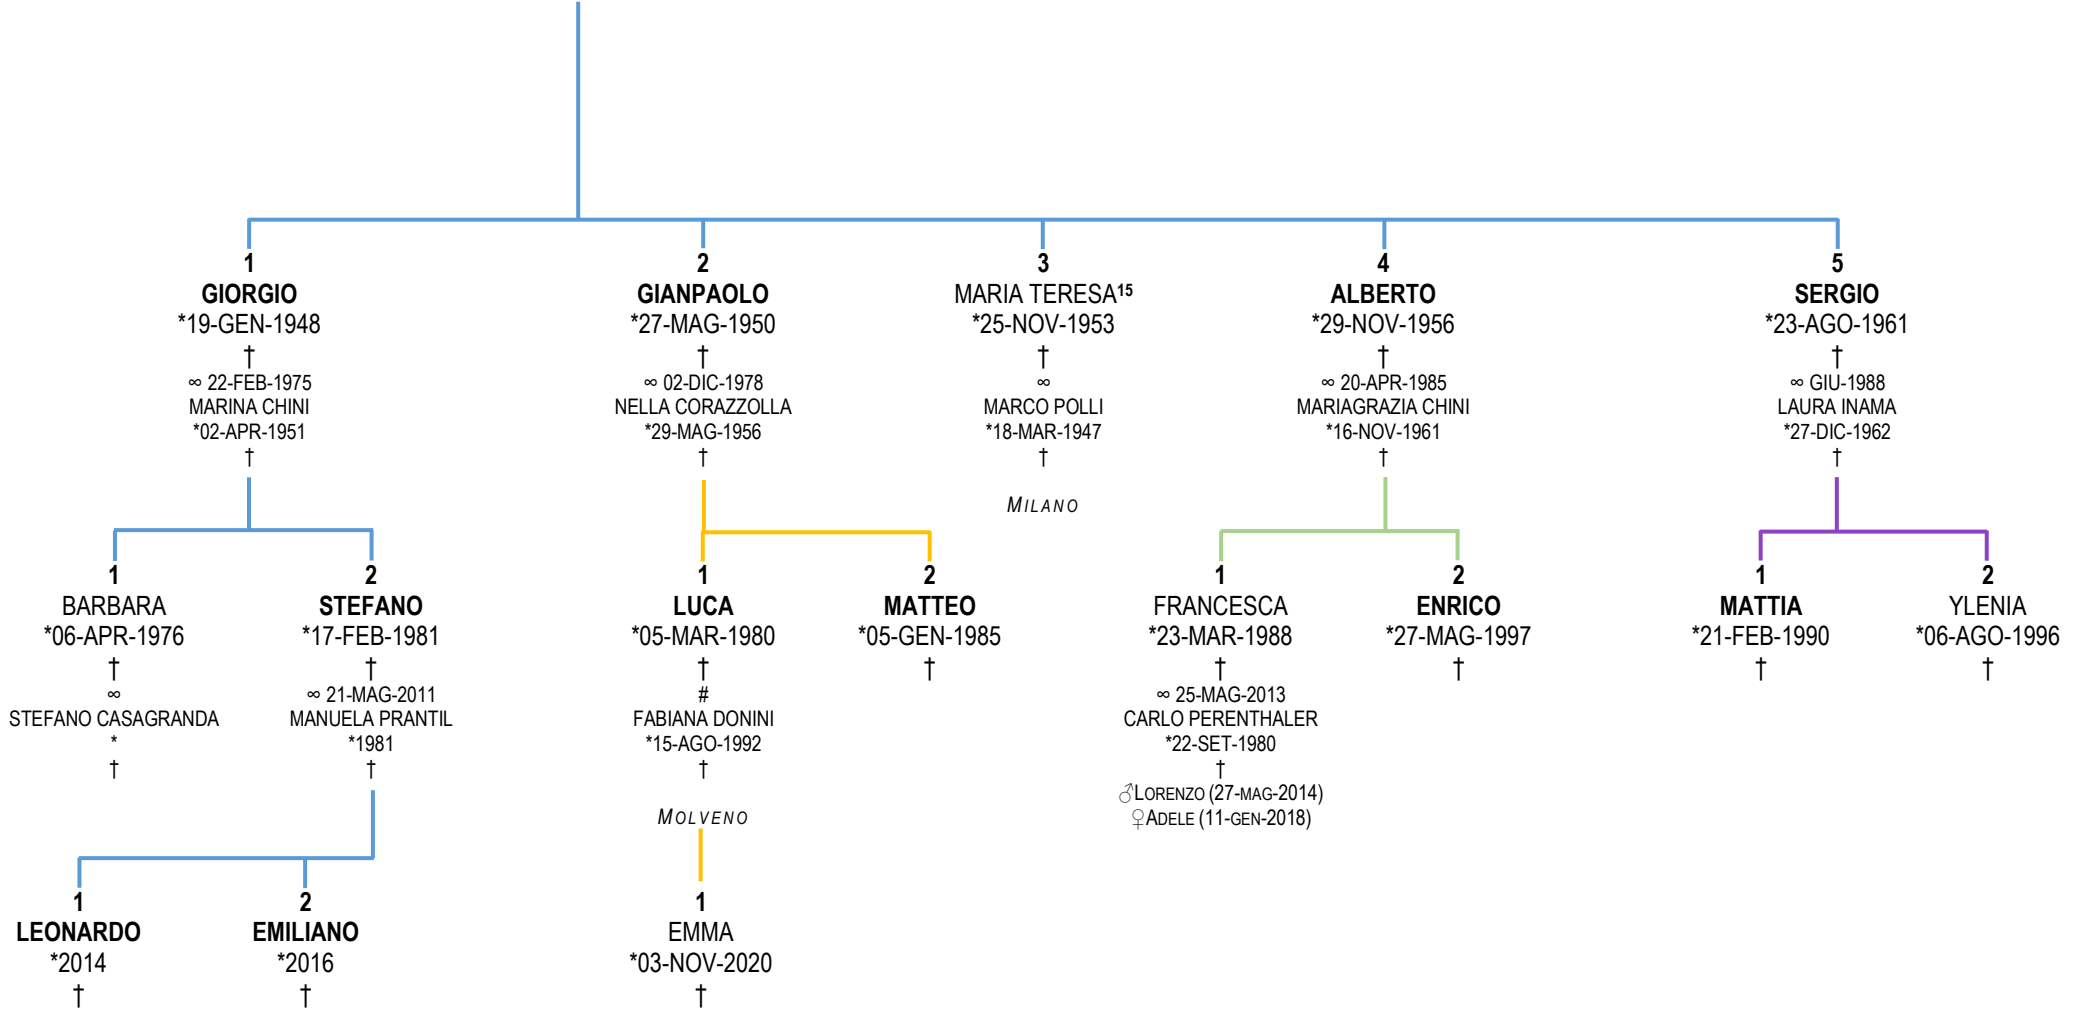

# MELCHIORI «BIANI» TUENETTO

DA PAG. 3

DISCENDENTI  
GIROLAMO E MARIA

DA PAG. 2

**GIROLAMO**  
\*15-OTT-1750  
†  
∞ 21-AGO-1783  
MARIA FRASNELLI<sup>9</sup>

\*

†

DA PAG. 2

**SIMONE  
VIGILIO**  
\*29-SET-1821  
†  
∞  
BARBERA CONCI  
\*06-LUG-1823  
†

Nota<sup>1</sup>: Maria Rosa morì a Quetta di Campodenno;

DISCENDENTI  
**PIETRO E MARGARITA PEZZI**  
 DA PAG. 2

DA PAG. 2

**PIETRO**  
**VIGILIO FRANCESCO**  
 \*07-OTT-1809  
 †28-APR-1846

1°∞

MARGARITA PEZZI

\*

†

2°∞ 23-SET-1844

MARGHERITA ROLLANDINI

\*15-GEN-1820

**Nota<sup>1</sup>:** Nel libro dei matrimoni della Parrocchia di Torra, Lucia Filippi è registrata con «*d'Albian*», ovvero da Albiano (Valle di Cembra);

**Nota<sup>2</sup>:** Teresa Melchiori si presume fu Lorenzo e Maria Battan;