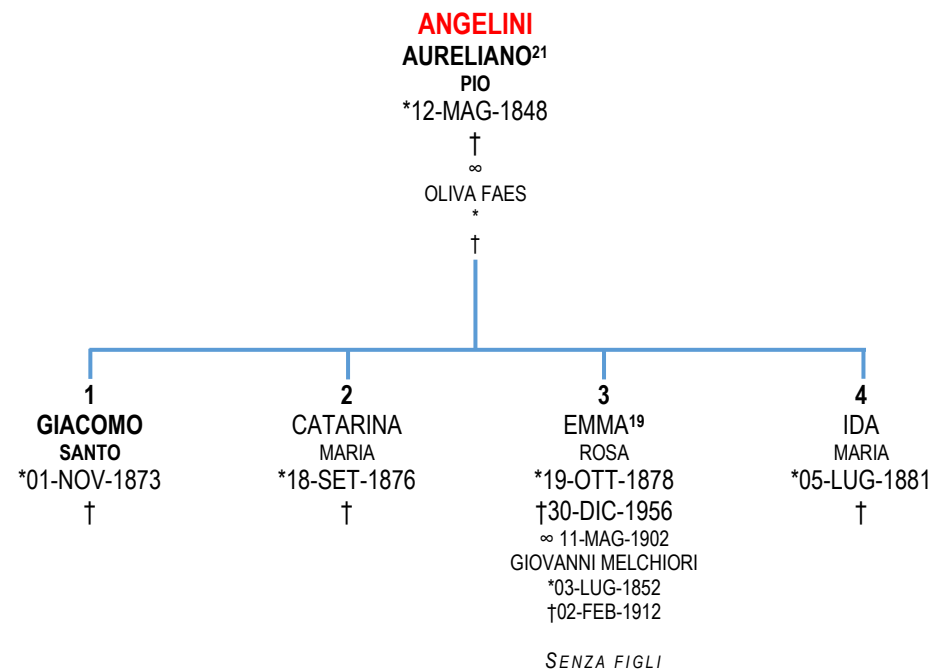

†

**SENZA FIGLI**

DISCENDENTI  
**EUGENIO CARLO GIORDANI**  
 MARIA ANNUNZIATA TERESA MELCHIORI  
**VEZZANO**

DA PAG. 3

**FRANCESCO  
 CLAUDIANO  
 (CLAUDIO)**  
 \*02-MAR-1831

†

∞

CATERINA VIVORI  
 \*20-NOV-1844

†

∞ 07-DIC-1901  
 ANNUNZIATA MELCHIORI  
 \*06-FEB-1874

†

†

†

†

ANTONIO MAZZUCATO  
 \*1907  
 †27-GEN-1986

ANGELINI EMMA «ZANELA»  
VEZZANO

**Nota<sup>1</sup>:** Nel libro dei matrimoni della Parrocchia di Torra, Lucia Filippi è registrata con «*d'Albian*», ovvero da Albiano (Valle di Cembra);

**Nota<sup>2</sup>:** Teresa Melchiori si presume fu Lorenzo e Maria Battan;

**Nota<sup>3</sup>:** Maria Cattarina Melchiori, fu Sisinio e Caterina Giacom, si sposò all'età di 16 anni e  $\frac{3}{4}$  per questo, in quanto soggetta a tutela, per contrarre matrimonio dovette ottenere il consenso «*pupillare*» (cfr documento);