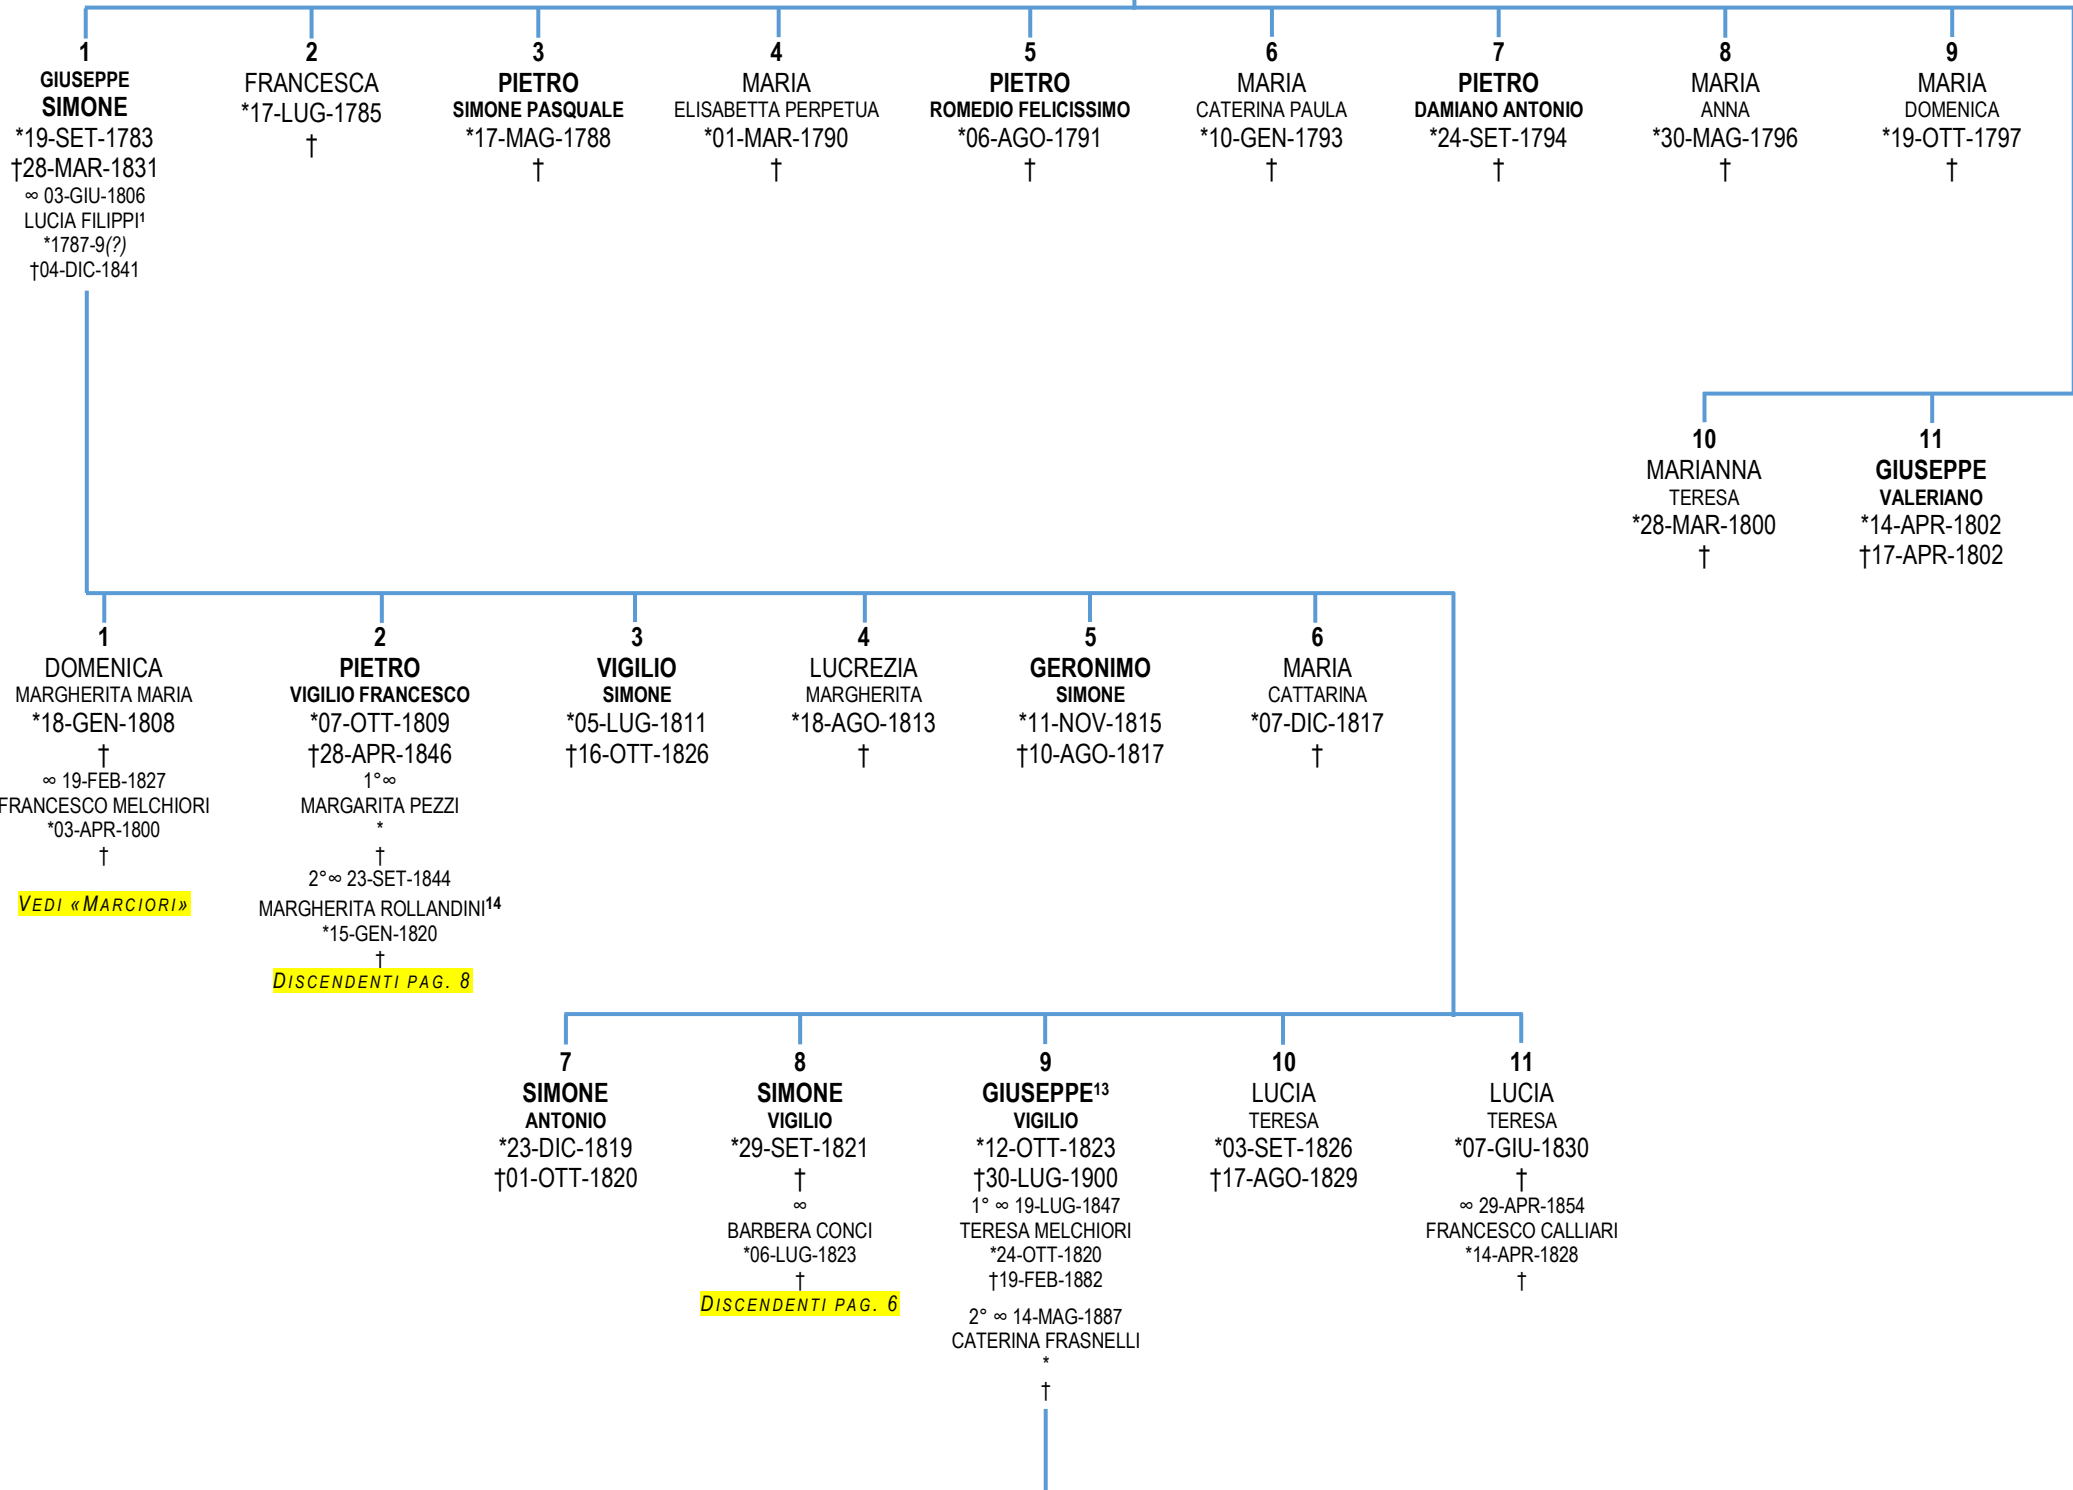

# MELCHIORI «BIANI» TUENETTO

DA PAG. 3

DISCENDENTI  
GIROLAMO E MARIA

DA PAG. 2

**GIROLAMO**  
\*15-OTT-1750  
†  
∞ 21-AGO-1783  
MARIA FRASNELLI<sup>9</sup>

\*

†

DA PAG. 2

**SIMONE  
VIGILIO**  
\*29-SET-1821  
†  
∞  
BARBERA CONCI  
\*06-LUG-1823  
†

Nota<sup>1</sup>: Maria Rosa morì a Quetta di Campodenno;

DISCENDENTI  
**PIETRO E MARGARITA PEZZI**  
 DA PAG. 2

DA PAG. 2

†

∞ 07-DIC-1901  
 ANNUNZIATA MELCHIORI  
 \*06-FEB-1874

†

†

†

†

ANTONIO MAZZUCATO  
 \*1907  
 †27-GEN-1986

ANGELINI EMMA «ZANELA»  
VEZZANO

**Nota<sup>1</sup>:** Nel libro dei matrimoni della Parrocchia di Torra, Lucia Filippi è registrata con «*d'Albian*», ovvero da Albiano (Valle di Cembra);

**Nota<sup>2</sup>:** Teresa Melchiori si presume fu Lorenzo e Maria Battan;