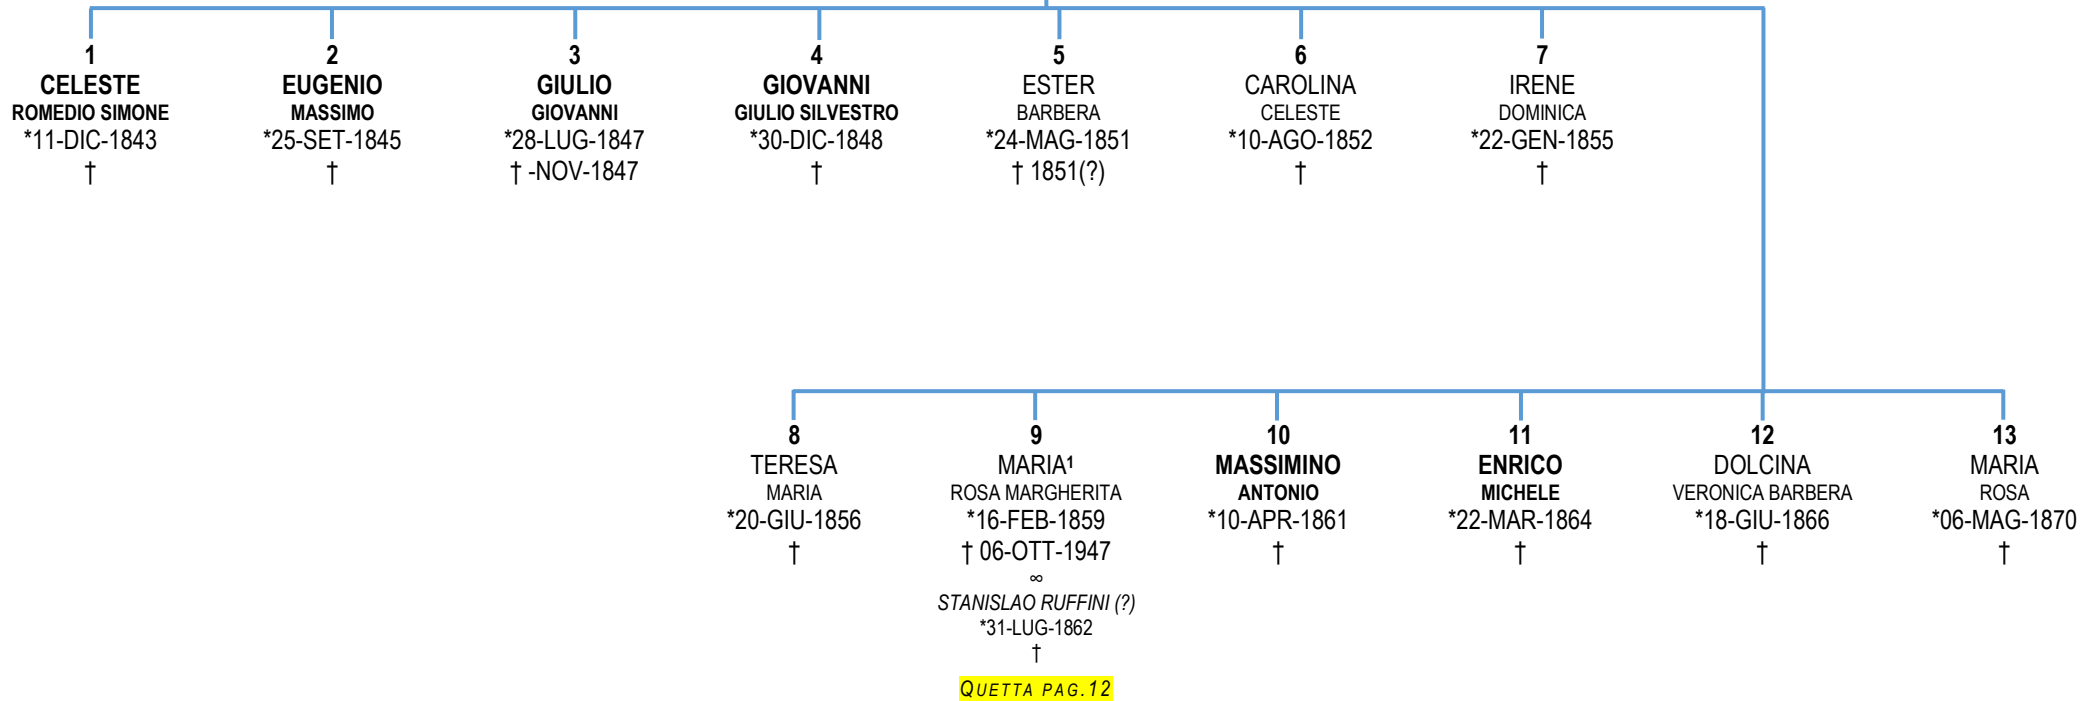

# MELCHIORI «BIANI» TUENETTO

DA PAG. 3

DISCENDENTI  
GIROLAMO E MARIA

DA PAG. 2

**GIROLAMO**  
\*15-OTT-1750  
†  
∞ 21-AGO-1783  
MARIA FRASNELLI<sup>9</sup>

\*

†

DA PAG. 2

**SIMONE  
VIGILIO**  
\*29-SET-1821  
†  
∞  
BARBERA CONCI  
\*06-LUG-1823  
†

Nota<sup>1</sup>: Maria Rosa morì a Quetta di Campodenno;

DISCENDENTI  
**PIETRO E MARGARITA PEZZI**  
 DA PAG. 2

DA PAG. 2

**PIETRO**  
**VIGILIO FRANCESCO**  
 \*07-OTT-1809  
 †28-APR-1846

1°∞

MARGARITA PEZZI

\*

†

2°∞ 23-SET-1844

MARGHERITA ROLLANDINI

\*15-GEN-1820

**Nota<sup>1</sup>:** Nel libro dei matrimoni della Parrocchia di Torra, Lucia Filippi è registrata con «*d'Albian*», ovvero da Albiano (Valle di Cembra);

**Nota<sup>2</sup>:** Teresa Melchiori si presume fu Lorenzo e Maria Battan;