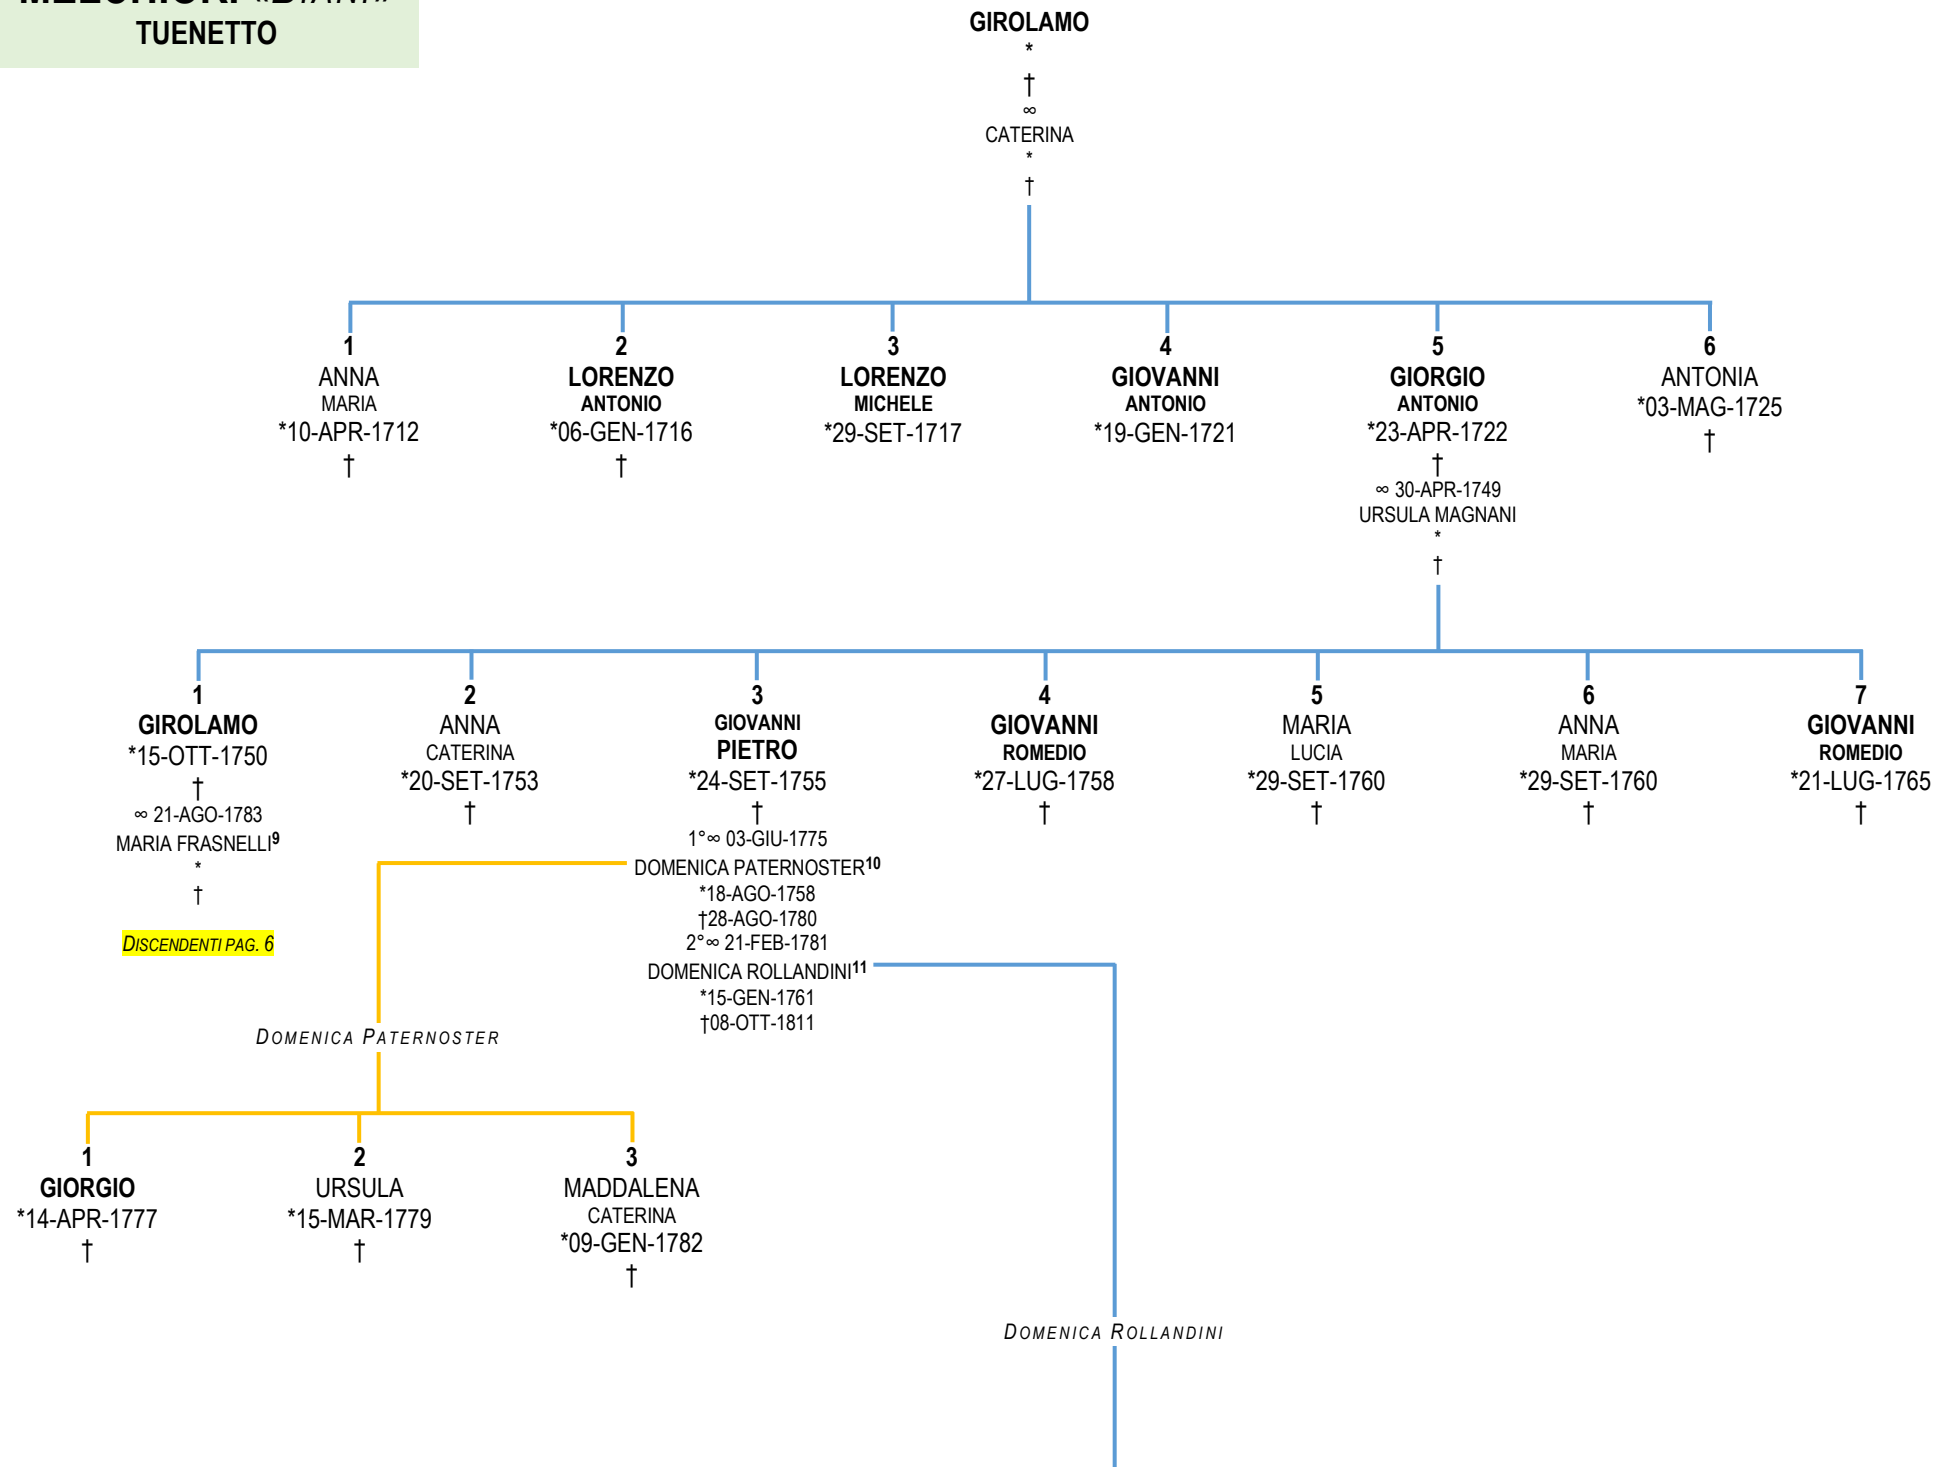

# MELCHIORI «BIANI» TUENETTO

DA PAG. 3

DISCENDENTI  
GIROLAMO E MARIA

DA PAG. 2

**GIROLAMO**  
\*15-OTT-1750  
†  
∞ 21-AGO-1783  
MARIA FRASNELLI<sup>9</sup>

\*

†

DA PAG. 2

**SIMONE  
VIGILIO**  
\*29-SET-1821  
†  
∞  
BARBERA CONCI  
\*06-LUG-1823  
†

Nota<sup>1</sup>: Maria Rosa morì a Quetta di Campodenno;

DISCENDENTI  
**PIETRO E MARGARITA PEZZI**  
 DA PAG. 2

DA PAG. 2

†

∞ 07-DIC-1901  
 ANNUNZIATA MELCHIORI  
 \*06-FEB-1874

†

†

†

†

ANTONIO MAZZUCATO  
 \*1907  
 †27-GEN-1986

ANGELINI EMMA «ZANELA»  
VEZZANO

**Nota<sup>1</sup>:** Nel libro dei matrimoni della Parrocchia di Torra, Lucia Filippi è registrata con «*d'Albian*», ovvero da Albiano (Valle di Cembra);

**Nota<sup>2</sup>:** Teresa Melchiori si presume fu Lorenzo e Maria Battan;