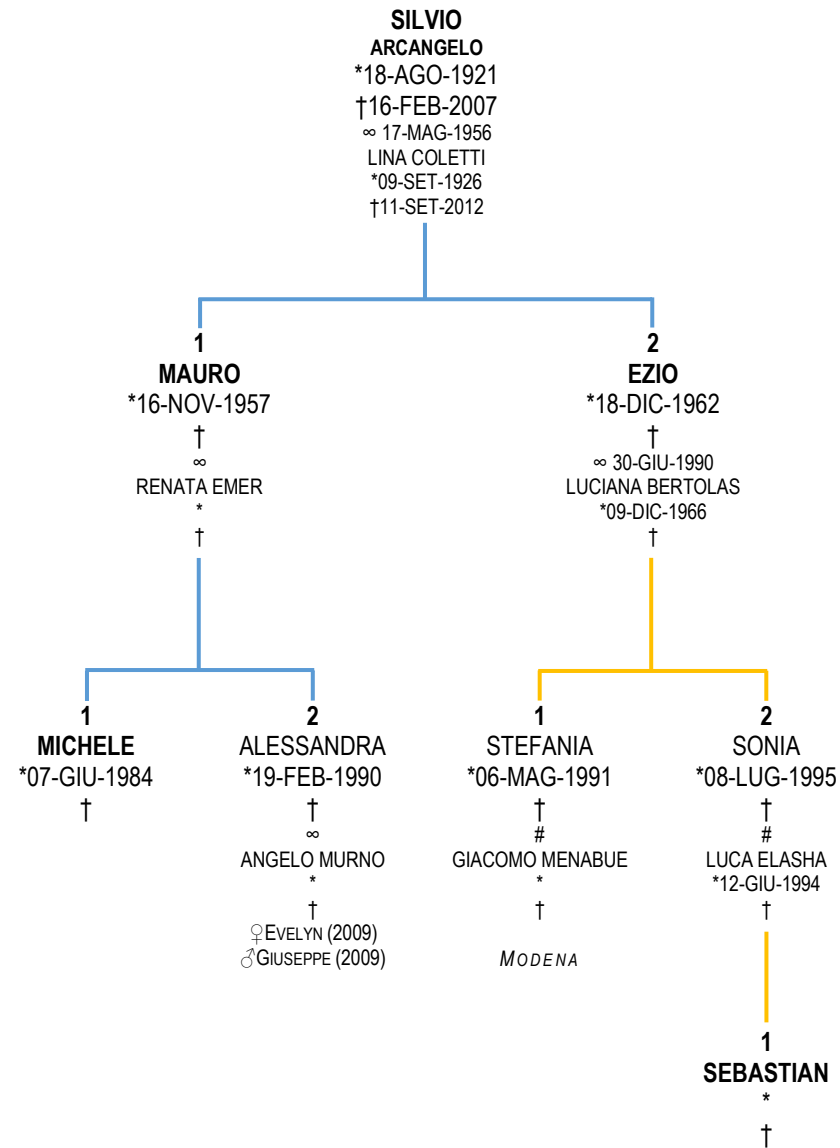

# MELCHIORI «BIANI» TUENETTO

DA PAG. 3

DISCENDENTI  
GIROLAMO E MARIA

DA PAG. 2

**GIROLAMO**  
\*15-OTT-1750  
†  
∞ 21-AGO-1783  
MARIA FRASNELLI<sup>9</sup>

\*

†

DA PAG. 2

**SIMONE  
VIGILIO**  
\*29-SET-1821  
†  
∞  
BARBERA CONCI  
\*06-LUG-1823  
†

Nota<sup>1</sup>: Maria Rosa morì a Quetta di Campodenno;

DISCENDENTI  
**PIETRO E MARGARITA PEZZI**  
 DA PAG. 2

DA PAG. 2

**PIETRO**  
**VIGILIO FRANCESCO**  
 \*07-OTT-1809  
 †28-APR-1846

1°∞

MARGARITA PEZZI

\*

†

2°∞ 23-SET-1844

MARGHERITA ROLLANDINI

\*15-GEN-1820

**Nota<sup>1</sup>:** Nel libro dei matrimoni della Parrocchia di Torra, Lucia Filippi è registrata con «*d'Albian*», ovvero da Albiano (Valle di Cembra);

**Nota<sup>2</sup>:** Teresa Melchiori si presume fu Lorenzo e Maria Battan;