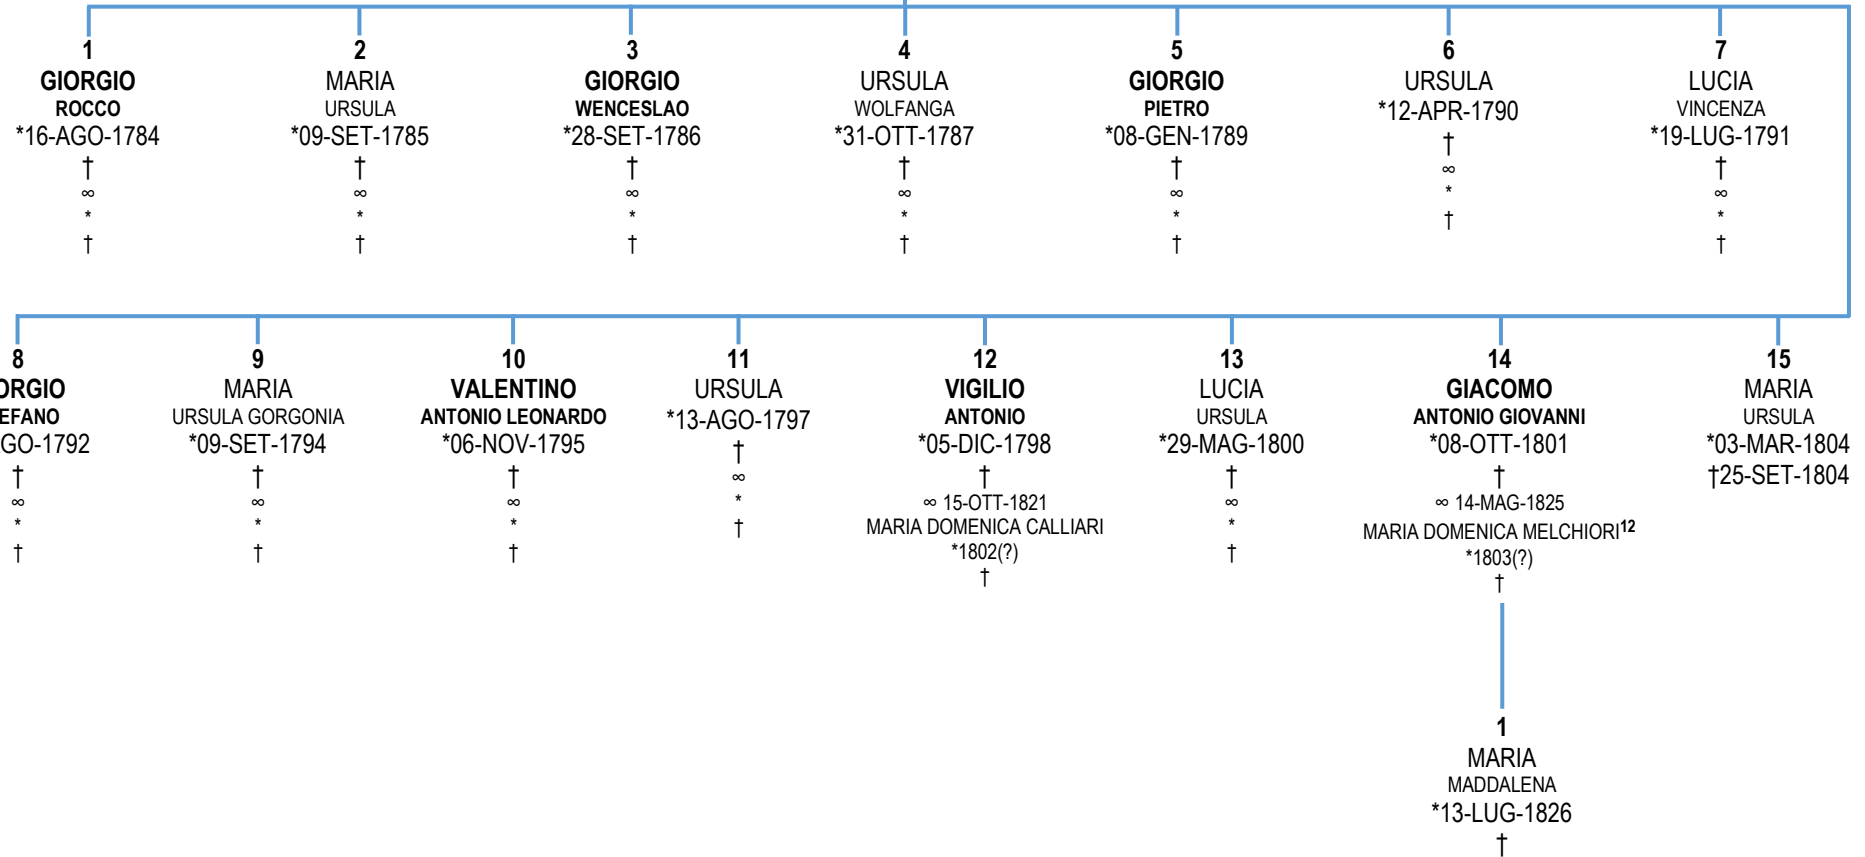

# MELCHIORI «BIANI» TUENETTO

DA PAG. 3

DISCENDENTI  
GIROLAMO E MARIA

DA PAG. 2

**GIROLAMO**  
\*15-OTT-1750  
†  
∞ 21-AGO-1783  
MARIA FRASNELLI<sup>9</sup>

\*

†

DA PAG. 2

**SIMONE  
VIGILIO**  
\*29-SET-1821  
†  
∞  
BARBERA CONCI  
\*06-LUG-1823  
†

Nota<sup>1</sup>: Maria Rosa morì a Quetta di Campodenno;

DISCENDENTI  
**PIETRO E MARGARITA PEZZI**  
 DA PAG. 2

DA PAG. 2

**PIETRO**  
**VIGILIO FRANCESCO**  
 \*07-OTT-1809  
 †28-APR-1846

1°∞

MARGARITA PEZZI

\*

†

2°∞ 23-SET-1844

MARGHERITA ROLLANDINI

\*15-GEN-1820

**Nota<sup>1</sup>:** Nel libro dei matrimoni della Parrocchia di Torra, Lucia Filippi è registrata con «*d'Albian*», ovvero da Albiano (Valle di Cembra);

**Nota<sup>2</sup>:** Teresa Melchiori si presume fu Lorenzo e Maria Battan;