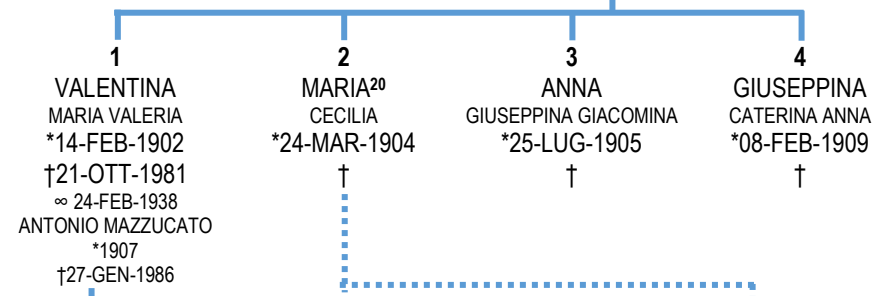

**SIMONE  
VIGILIO**  
\*29-SET-1821  
†  
∞  
BARBERA CONCI  
\*06-LUG-1823  
†

Nota<sup>1</sup>: Maria Rosa morì a Quetta di Campodenno;

DISCENDENTI  
**PIETRO E MARGARITA PEZZI**  
 DA PAG. 2

DA PAG. 2

†

**SENZA FIGLI**

DISCENDENTI  
**EUGENIO CARLO GIORDANI**  
 MARIA ANNUNZIATA TERESA MELCHIORI  
**VEZZANO**

DA PAG. 3

**FRANCESCO  
 CLAUDIANO  
 (CLAUDIO)**  
 \*02-MAR-1831

†

∞

CATERINA VIVORI  
 \*20-NOV-1844

†

∞ 07-DIC-1901  
 ANNUNZIATA MELCHIORI  
 \*06-FEB-1874

†

†

†

†

ANTONIO MAZZUCATO  
 \*1907  
 †27-GEN-1986

ANGELINI EMMA «ZANELA»  
VEZZANO

**Nota<sup>1</sup>:** Nel libro dei matrimoni della Parrocchia di Torra, Lucia Filippi è registrata con «*d'Albian*», ovvero da Albiano (Valle di Cembra);

**Nota<sup>2</sup>:** Teresa Melchiori si presume fu Lorenzo e Maria Battan;